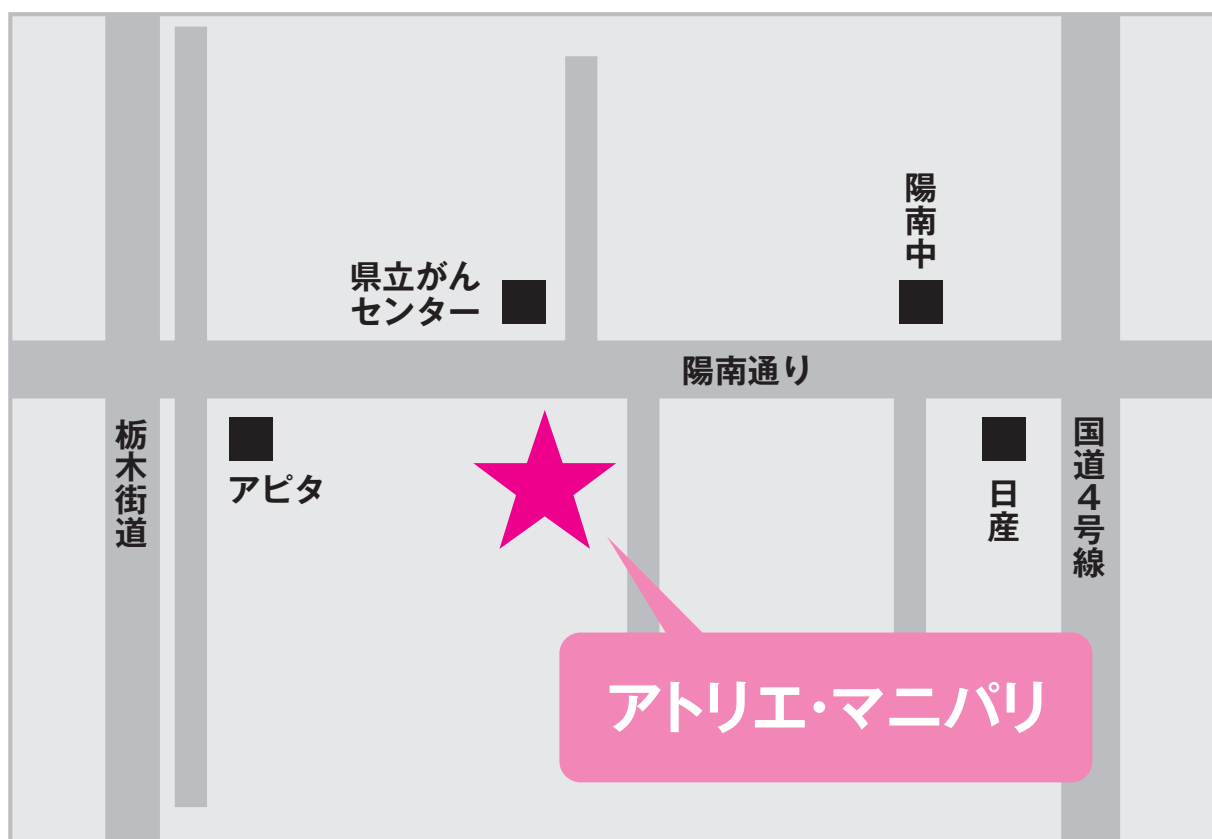

SVENSON

スヴェンソン パートナーサロン アトリエ・マニパリ

028-659-3451

〒321-0101 栃木県宇都宮市江曾島本町12-6

[営業時間] am10:00 ~ pm8:00

[定休日] 水曜日

[アクセス] 東武宇都宮線江曾島駅から徒歩15分

車：陽南通り沿い、アピタ近く県立がんセンター前

関東バス：県立がんセンター前バス停から徒歩2分

[駐車場] 9台(お庭横と託児室の前)

[近隣施設] アピタ宇都宮店、栃木県立がんセンター(近隣)